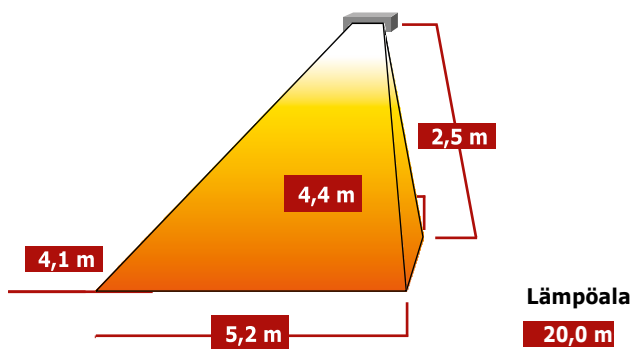

LÄMMITYSALA tupla 3,0 kW