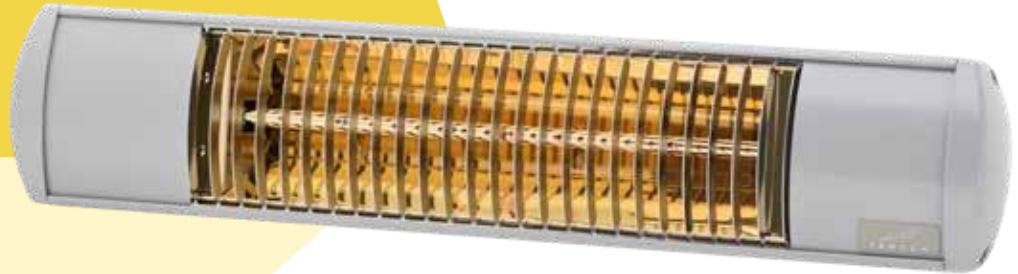

LÄMMITYSALA 1,5kW

Lämpöala
12,0 m

LÄMMITYSALA tupla 3,0 kW

Lämpöala
22,0 m