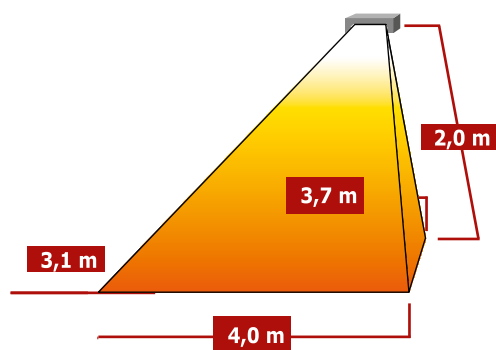

## LÄMMITYSALA

Lämpöala  
12,0 m

ENERGIATEHOKAS  
LYHYTAALTOINEN  
LÄMMITYS-  
TEKNOLOGIA

2,0 kW / Tupla 4,0 kW / Tripla 6,0 kW