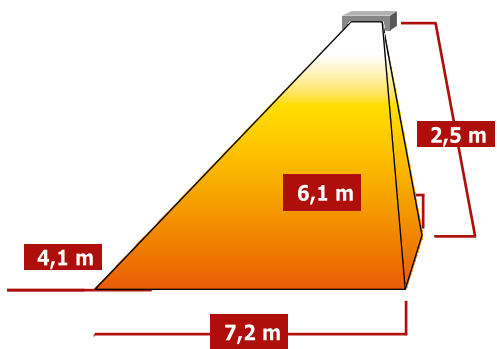

MONACO XL DOUBLE

Lämpöala
27,0 m