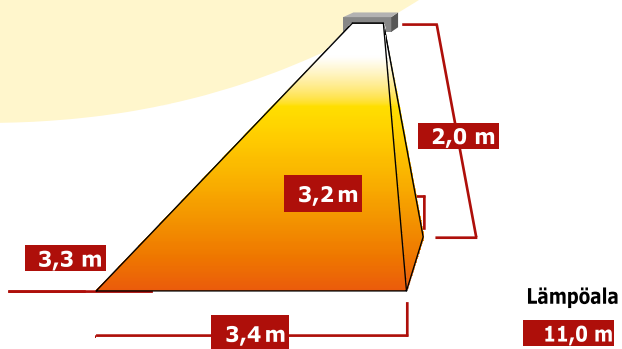

LÄMMITYSALA 1,5kW