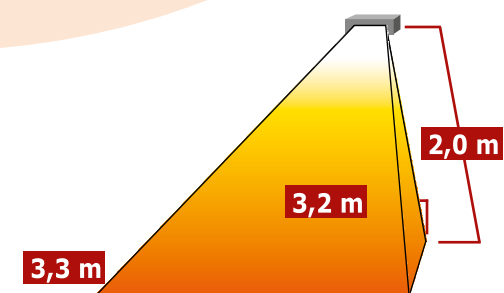

LÄMMITYSALA 2,0 kW

LÄMMITYSALA tupla 4,0 kW

LÄMMITYSALA Tripla 6,0 kW