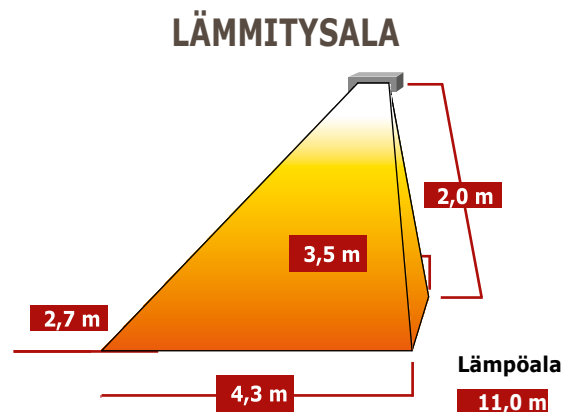

TEKNISET TIEDOT

Tuotekoodi	TANRIOIP
Jännite (V)	230
Teho (W)	1500
Virta (A)	6,5
Min. asennuskorkeus (m)	2,0
Min. etäisyys katosta (m)	0,3
Min. etäisyys sivuseinästä (m)	1,0
Mitat P x K x S (mm)	391 x 99 x 83
Paino (kg)	2,4
IP-luokiteltu	IP55
Kiinnitys	Seinä- tai kulmakiinnitys
Kytkenä	3 m virtajohto pistokkeella
Pakkauksen sisältö	Lämmitin kiinnikkeineen sekä käyttöohje