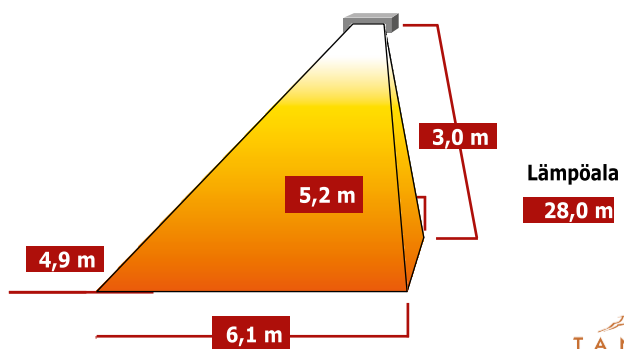

LÄMMITYSALA tripla 4,5 kW