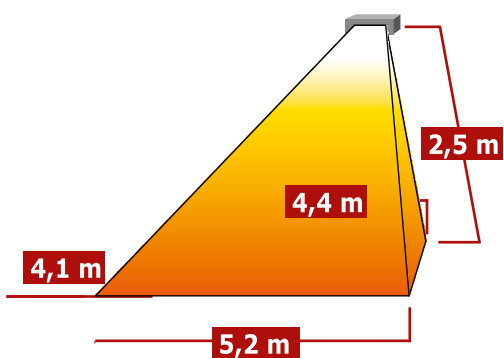

LÄMMITYSALA tupla 4,0 kW