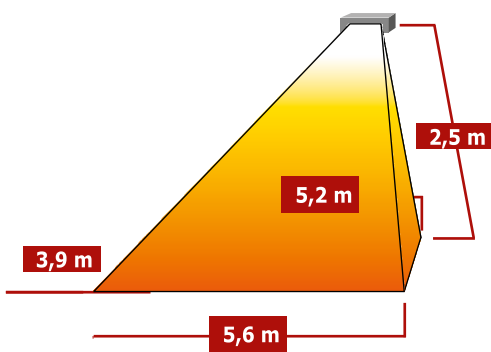

Lämpöala
22,0 m