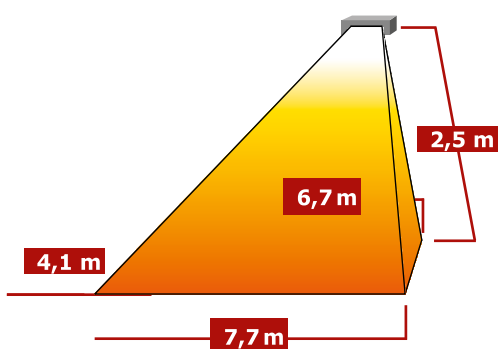

MONACO XL TRIPLE

Lämpöala
30,0 m