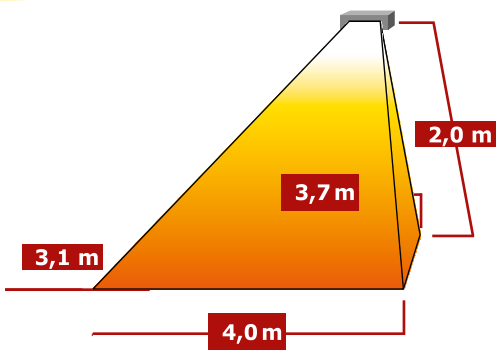

LÄMMITYSALA 1,5kW

Lämpöala
12,0 m