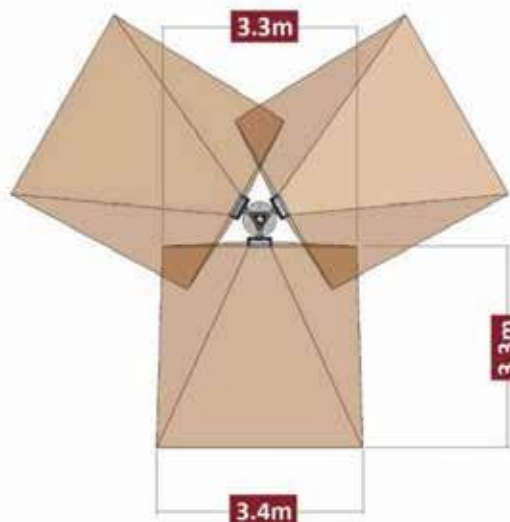

LÄMMITYSALA / 2,0 kW