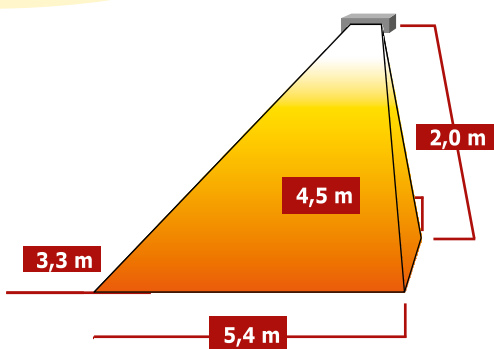

MONACO XL SINGLE

Lämpöala
17,0 m