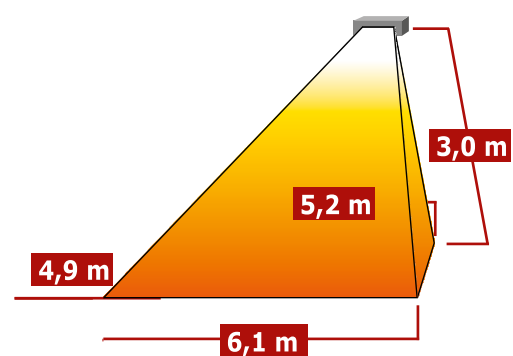

LÄMMITYSALA Tripla 6,0 kW